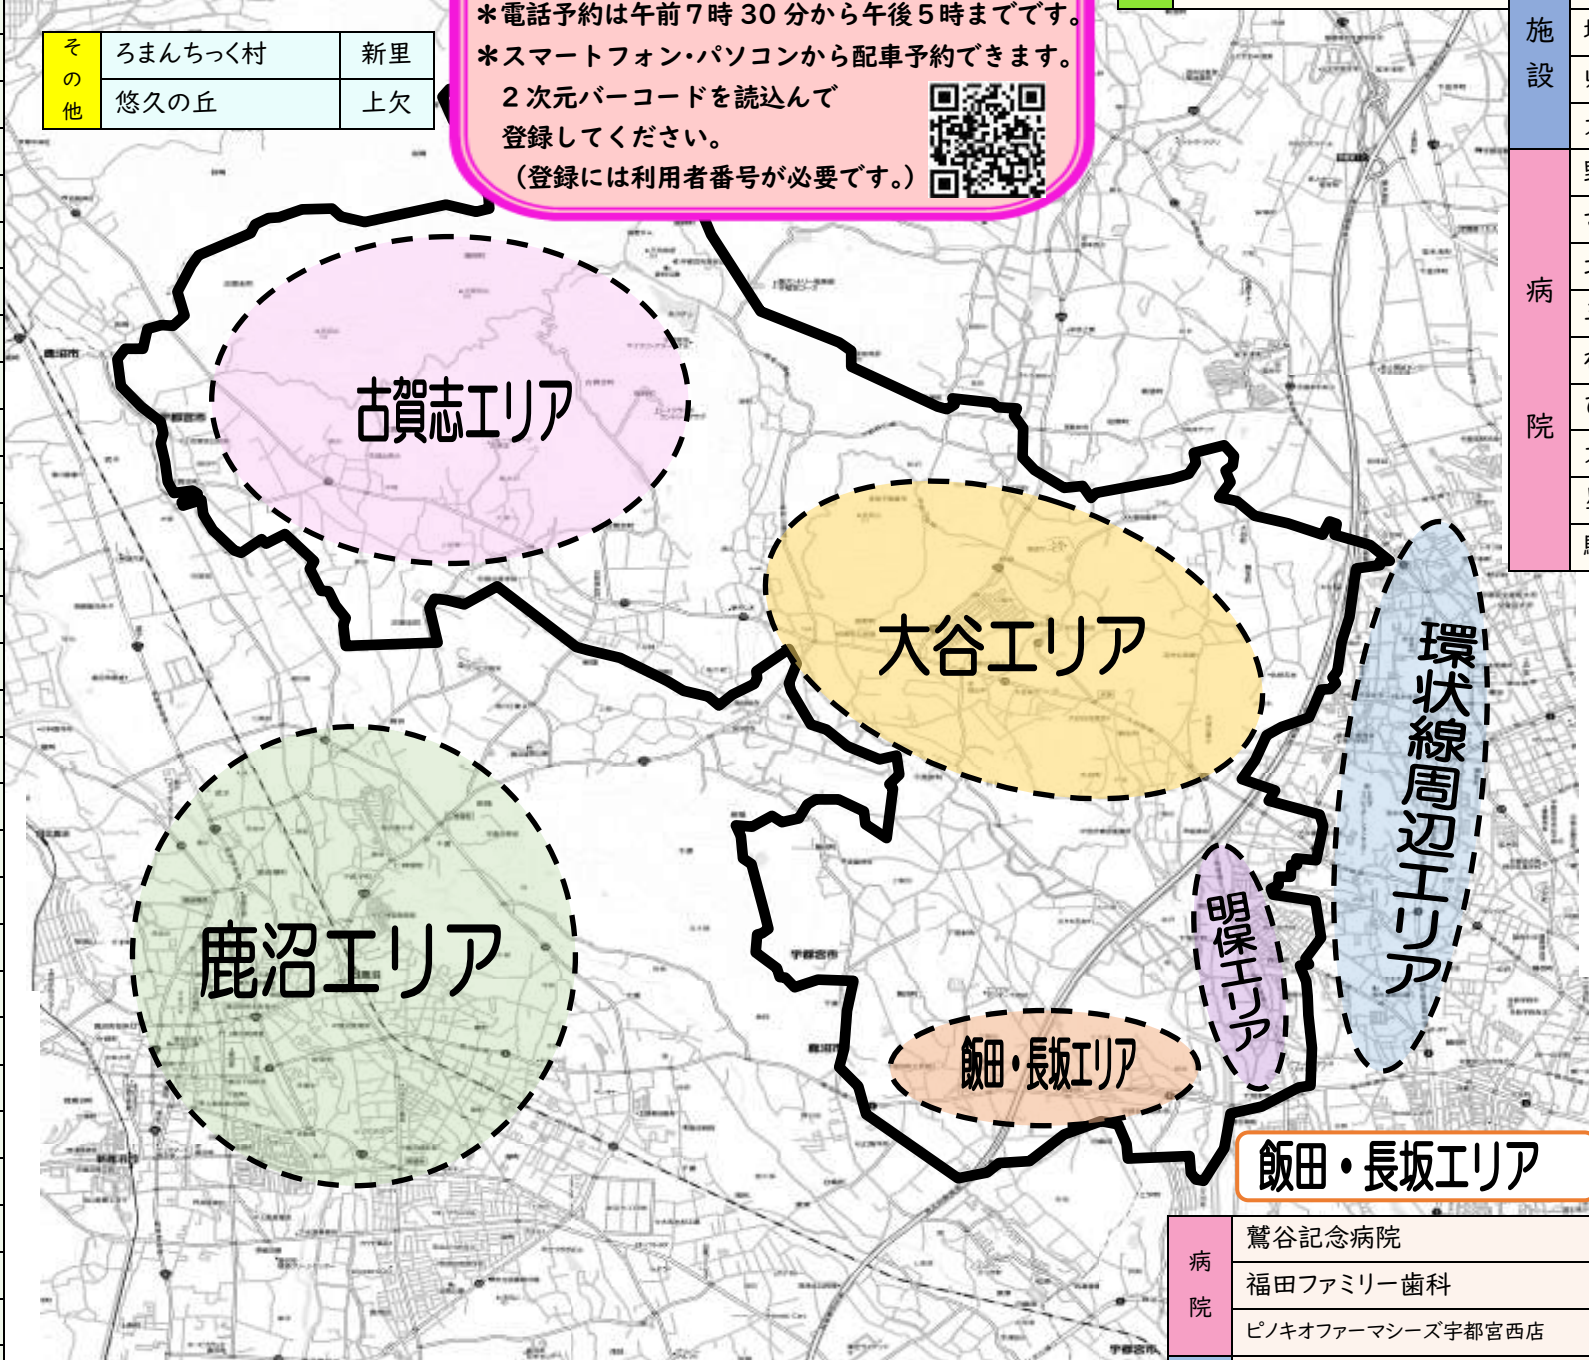

## 古賀志エリア

公共施設	城山西小学校
その他	サイクリングターミナル
	舘舘(あいあい)会
	古賀志グラウンドゴルフ場

## その他のエリア

その他	ろまんちっく村	新里
	悠久の丘	上欠

ご予約は、フリーダイヤル  
**080-080-080-37**  
城山孝子号予約センター

予約の際は、オペレーターに  
① お名前 ② お迎え先 ③ 行き先  
④ 予約する便(何時の便)をお伝えください。  
\*電話予約は午前7時30分から午後5時までです。  
\*スマートフォン・パソコンから配車予約できます。  
2次元バーコードを読み込んで登録してください。  
(登録には利用者番号が必要です。)